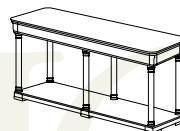

## 8' RECTANGULAR CONFERENCE TABLE

**7684-96**  
W96 D44 H30  
Consists of  
-005 Top  
-001 Base

**END TABLE**  
**7684-10**  
W24 D24 H20

**COFFEE TABLE**  
**7684-40**  
W50 D24 H17

**SOFA/CONSOLE TABLE**  
**7684-82**  
W60 D17 H32