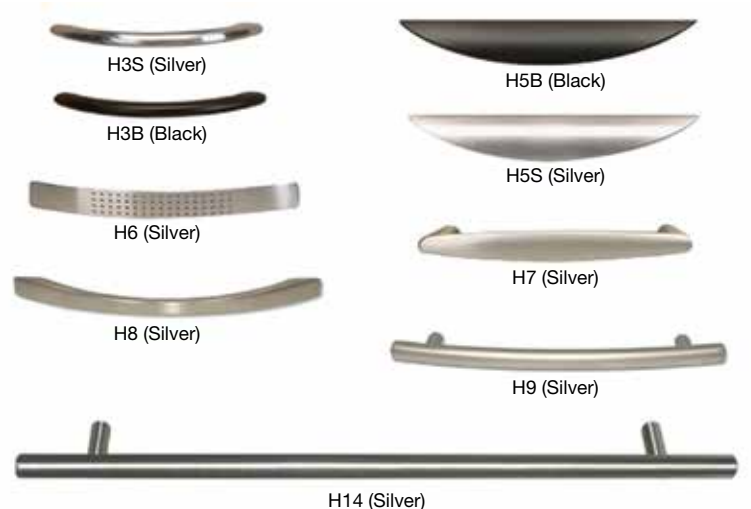

## MODESTY OPTION

## HANDLE OPTIONS

VSMOD1/VSMOD2\*

VSMOD5

VSMOD3

VSMOD6

VSMOD4

VSMOD7

\*VSMOD2 : Other standard color